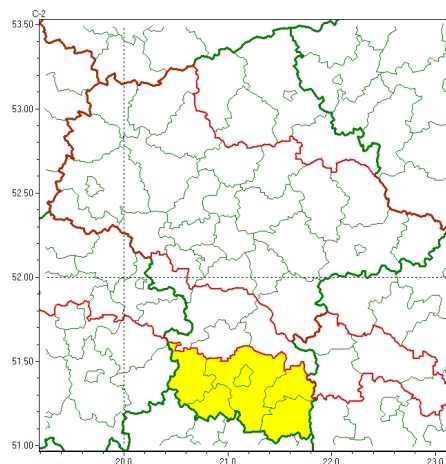

Zasięg ostrzeżeń w województwie

Oblodzenie
2024-01-11 18:06

Opady mrozzące
2024-01-11 18:06

WOJEWÓDZTWO MAZOWIECKIE OSTRZEŻENIA METEOROLOGICZNE ZBIORCZO NR 19 WYKAZ OBOWIĄZUJĄCYCH OSTRZEŻEŃ o godz. 18:06 dnia 11.01.2024

Zjawisko/Stopień zagrożenia	Oblodzenie/1
Obszar (w nawiasie numer ostrzeżenia dla powiatu)	powiaty: ciechanowski(5), garwoliński(6), gostyniński(4), grodziski(5), legionowski(4), łosicki(6), miński(5), mławski(5), nowodworski(4), otwocki(5), piaseczyński(5), Płock(4), płocki(4), płoński(4), pruszkowski(5), pułtuski(5), Siedlce(6), siedlecki(6), sierpecki(4), sochaczewski(4), sokołowski(6), Warszawa(4), warszawski zachodni(4), węgrowski(6), wołomiński(5), wyszkowski(6), uroński(5)
Ważność	od godz. 18:10 dnia 11.01.2024 do godz. 06:00 dnia 12.01.2024
Prawdopodobieństwo	80%
Przebieg	Prognozuje się zamrażanie mokrej nawierzchni dróg i chodników po opadach deszczu, deszczu ze mżawką i mokrego niegu powodujących ciężkie oblodzenie. Temperatura minimalna około -8°C.
SMS	IMGW-PIB OSTRZEŻEGA: OBLODZENIE/1 mazowieckie (27 powiatów) od 18:10/11.01 do 06:00/12.01.2024 temp. min. ok. -8 st., lisko. Dotyczy powiatów: ciechanowski, garwoliński, gostyniński, grodziski, legionowski, łosicki, miński, mławski, nowodworski, otwocki, piaseczyński, Płock, płocki, płoński, pruszkowski, pułtuski, Siedlce, siedlecki, sierpecki, sochaczewski, sokołowski, Warszawa, warszawski zachodni, węgrowski, wołomiński, wyszkowski i uroński.
RSO	Woj. mazowieckie (27 powiatów), IMGW-PIB wydał ostrzeżenie pierwszego stopnia o oblodzeniu
Uwagi	Brak.
Zjawisko/Stopień zagrożenia	Oblodzenie/1