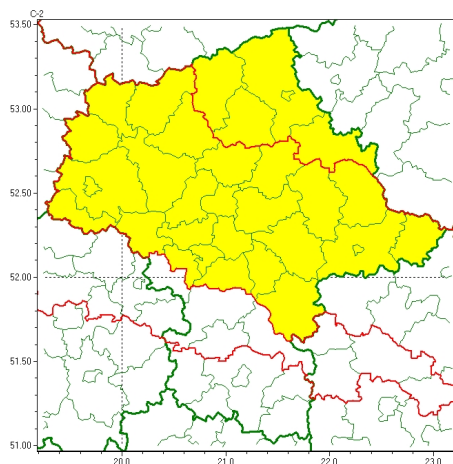

Zasięg ostrzeżeń w województwie

Oblodzenie
2024-01-11 18:06

Opady mrozzące
2024-01-11 18:06

WOJEWÓDZTWO MAZOWIECKIE OSTRZEŻENIA METEOROLOGICZNE ZBIORCZO NR 19 WYKAZ OBOWIĄZUJĄCYCH OSTRZEŻEŃ o godz. 18:06 dnia 11.01.2024

Zjawisko/Stopień zagrożenia	Oblodzenie/1
Obszar (w nawiasie numer ostrzeżenia dla powiatu)	powiaty: ciechanowski(5), garwoliński(6), gostyniński(4), grodziski(5), legionowski(4), łosicki(6), miński(5), mławski(5), nowodworski(4), otwocki(5), piaseczyński(5), Płock(4), płocki(4), płoński(4), pruszkowski(5), pułtuski(5), Siedlce(6), siedlecki(6), sierpecki(4), sochaczewski(4), sokołowski(6), Warszawa(4), warszawski zachodni(4), węgrowski(6), wołomiński(5), wyszkowski(6), uroński(5)
Ważność	od godz. 18:10 dnia 11.01.2024 do godz. 06:00 dnia 12.01.2024
Prawdopodobieństwo	80%
Przebieg	Prognozuje się zamrażanie mokrej nawierzchni dróg i chodników po opadach deszczu, deszczu ze mżawką i mokrego niegu powodujących ciężkie oblodzenie. Temperatura minimalna około -8°C.
SMS	IMGW-PIB OSTRZEŻEGA: OBLODZENIE/1 mazowieckie (27 powiatów) od 18:10/11.01 do 06:00/12.01.2024 temp. min. ok. -8 st., lisko. Dotyczy powiatów: ciechanowski, garwoliński, gostyniński, grodziski, legionowski, łosicki, miński, mławski, nowodworski, otwocki, piaseczyński, Płock, płocki, płoński, pruszkowski, pułtuski, Siedlce, siedlecki, sierpecki, sochaczewski, sokołowski, Warszawa, warszawski zachodni, węgrowski, wołomiński, wyszkowski i uroński.
RSO	Woj. mazowieckie (27 powiatów), IMGW-PIB wydał ostrzeżenie pierwszego stopnia o oblodzeniu
Uwagi	Brak.
Zjawisko/Stopień zagrożenia	Oblodzenie/1